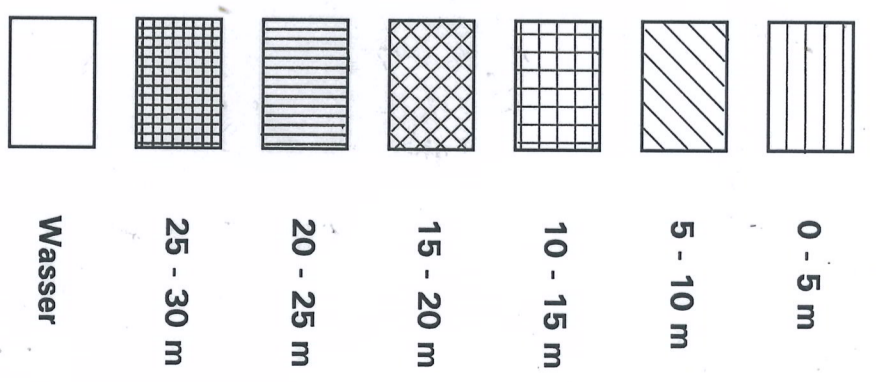

Relief

**Gemeinde
Schacht-Audorf
Landschaftsplan**
Fortschreibung 2015

Maßstab bei Originalgröße
1:20.000

Stand: Nov. 2015

Büro für Landschaftsentwicklung GmbH
Schweffelstr. 8 24118 Kiel
Fon: 0431 - 88 88 977 Fax: 88 88 969
Mail: info@bfl-kiel.de www.bfl-kiel.de