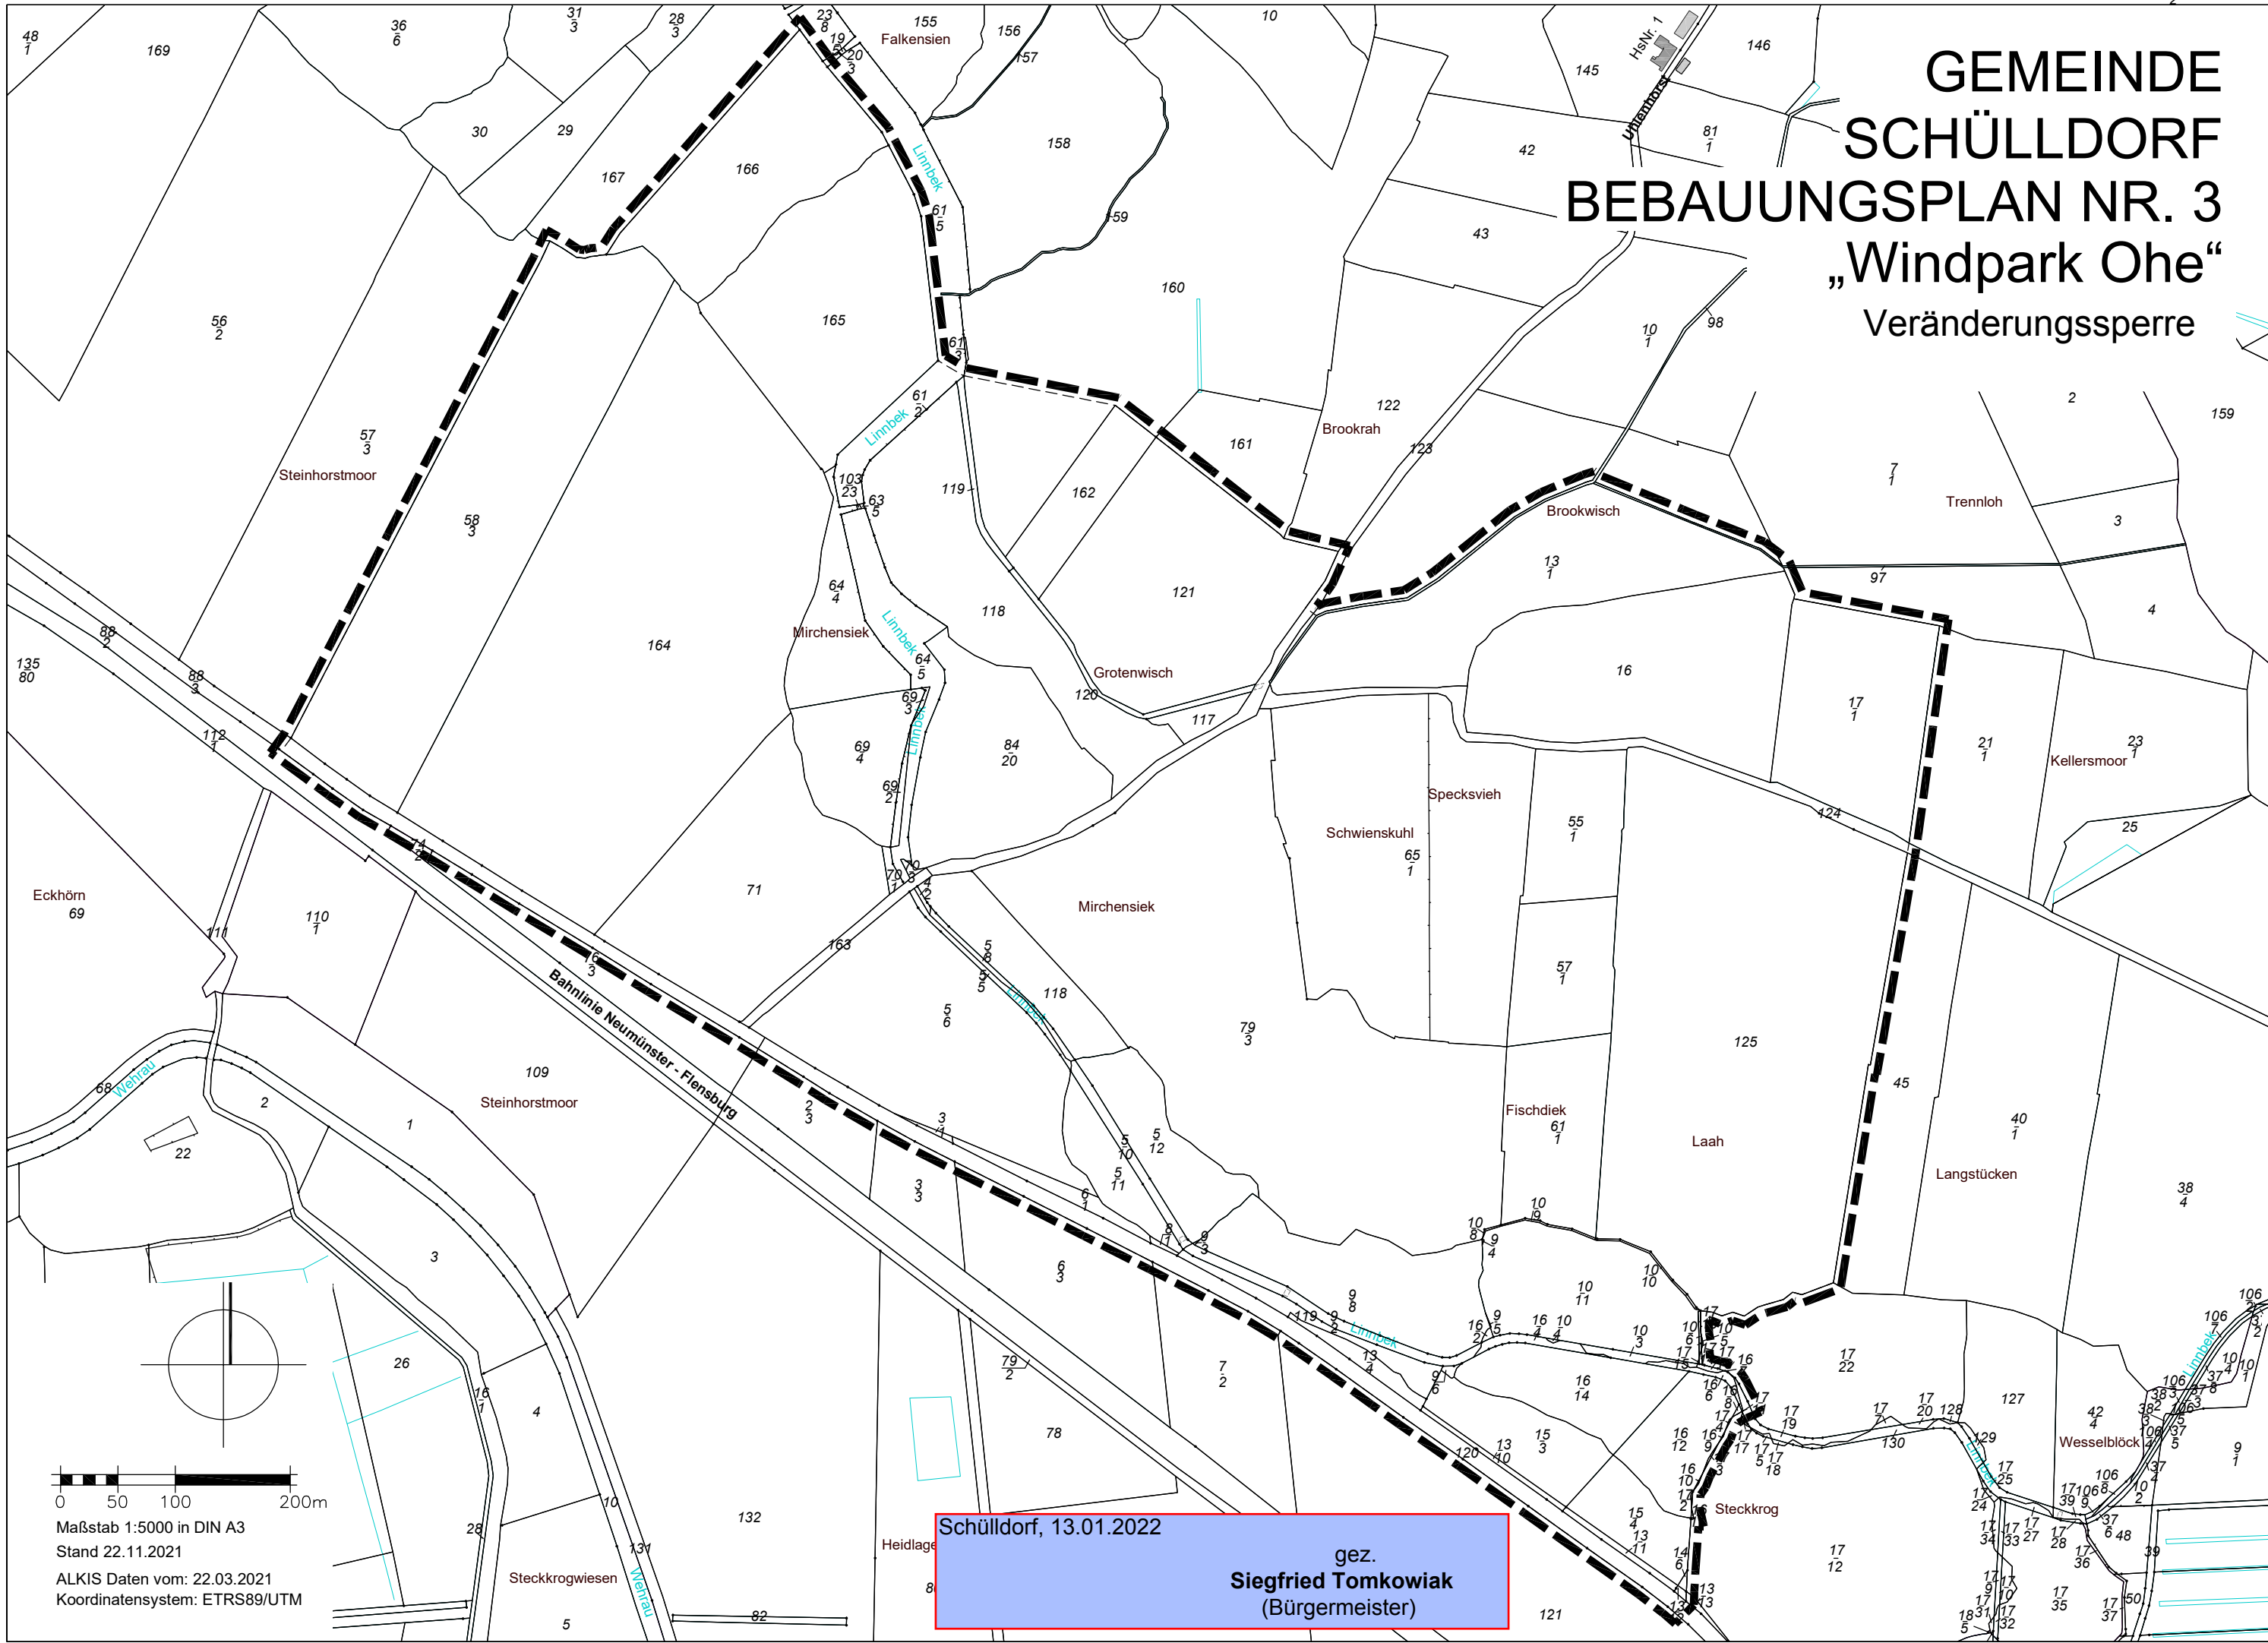

GEMEINDE SCHÜLLDORF

BEBAUUNGSPLAN NR. 3

„Windpark Ohe“

Veränderungssperre

Schülldorf, 13.01.2022

gez.

Siegfried Tomkowiak

(Bürgermeister)

Maßstab 1:5000 in DIN A3
 Stand 22.11.2021
 ALKIS Daten vom: 22.03.2021
 Koordinatensystem: ETRS89/UTM