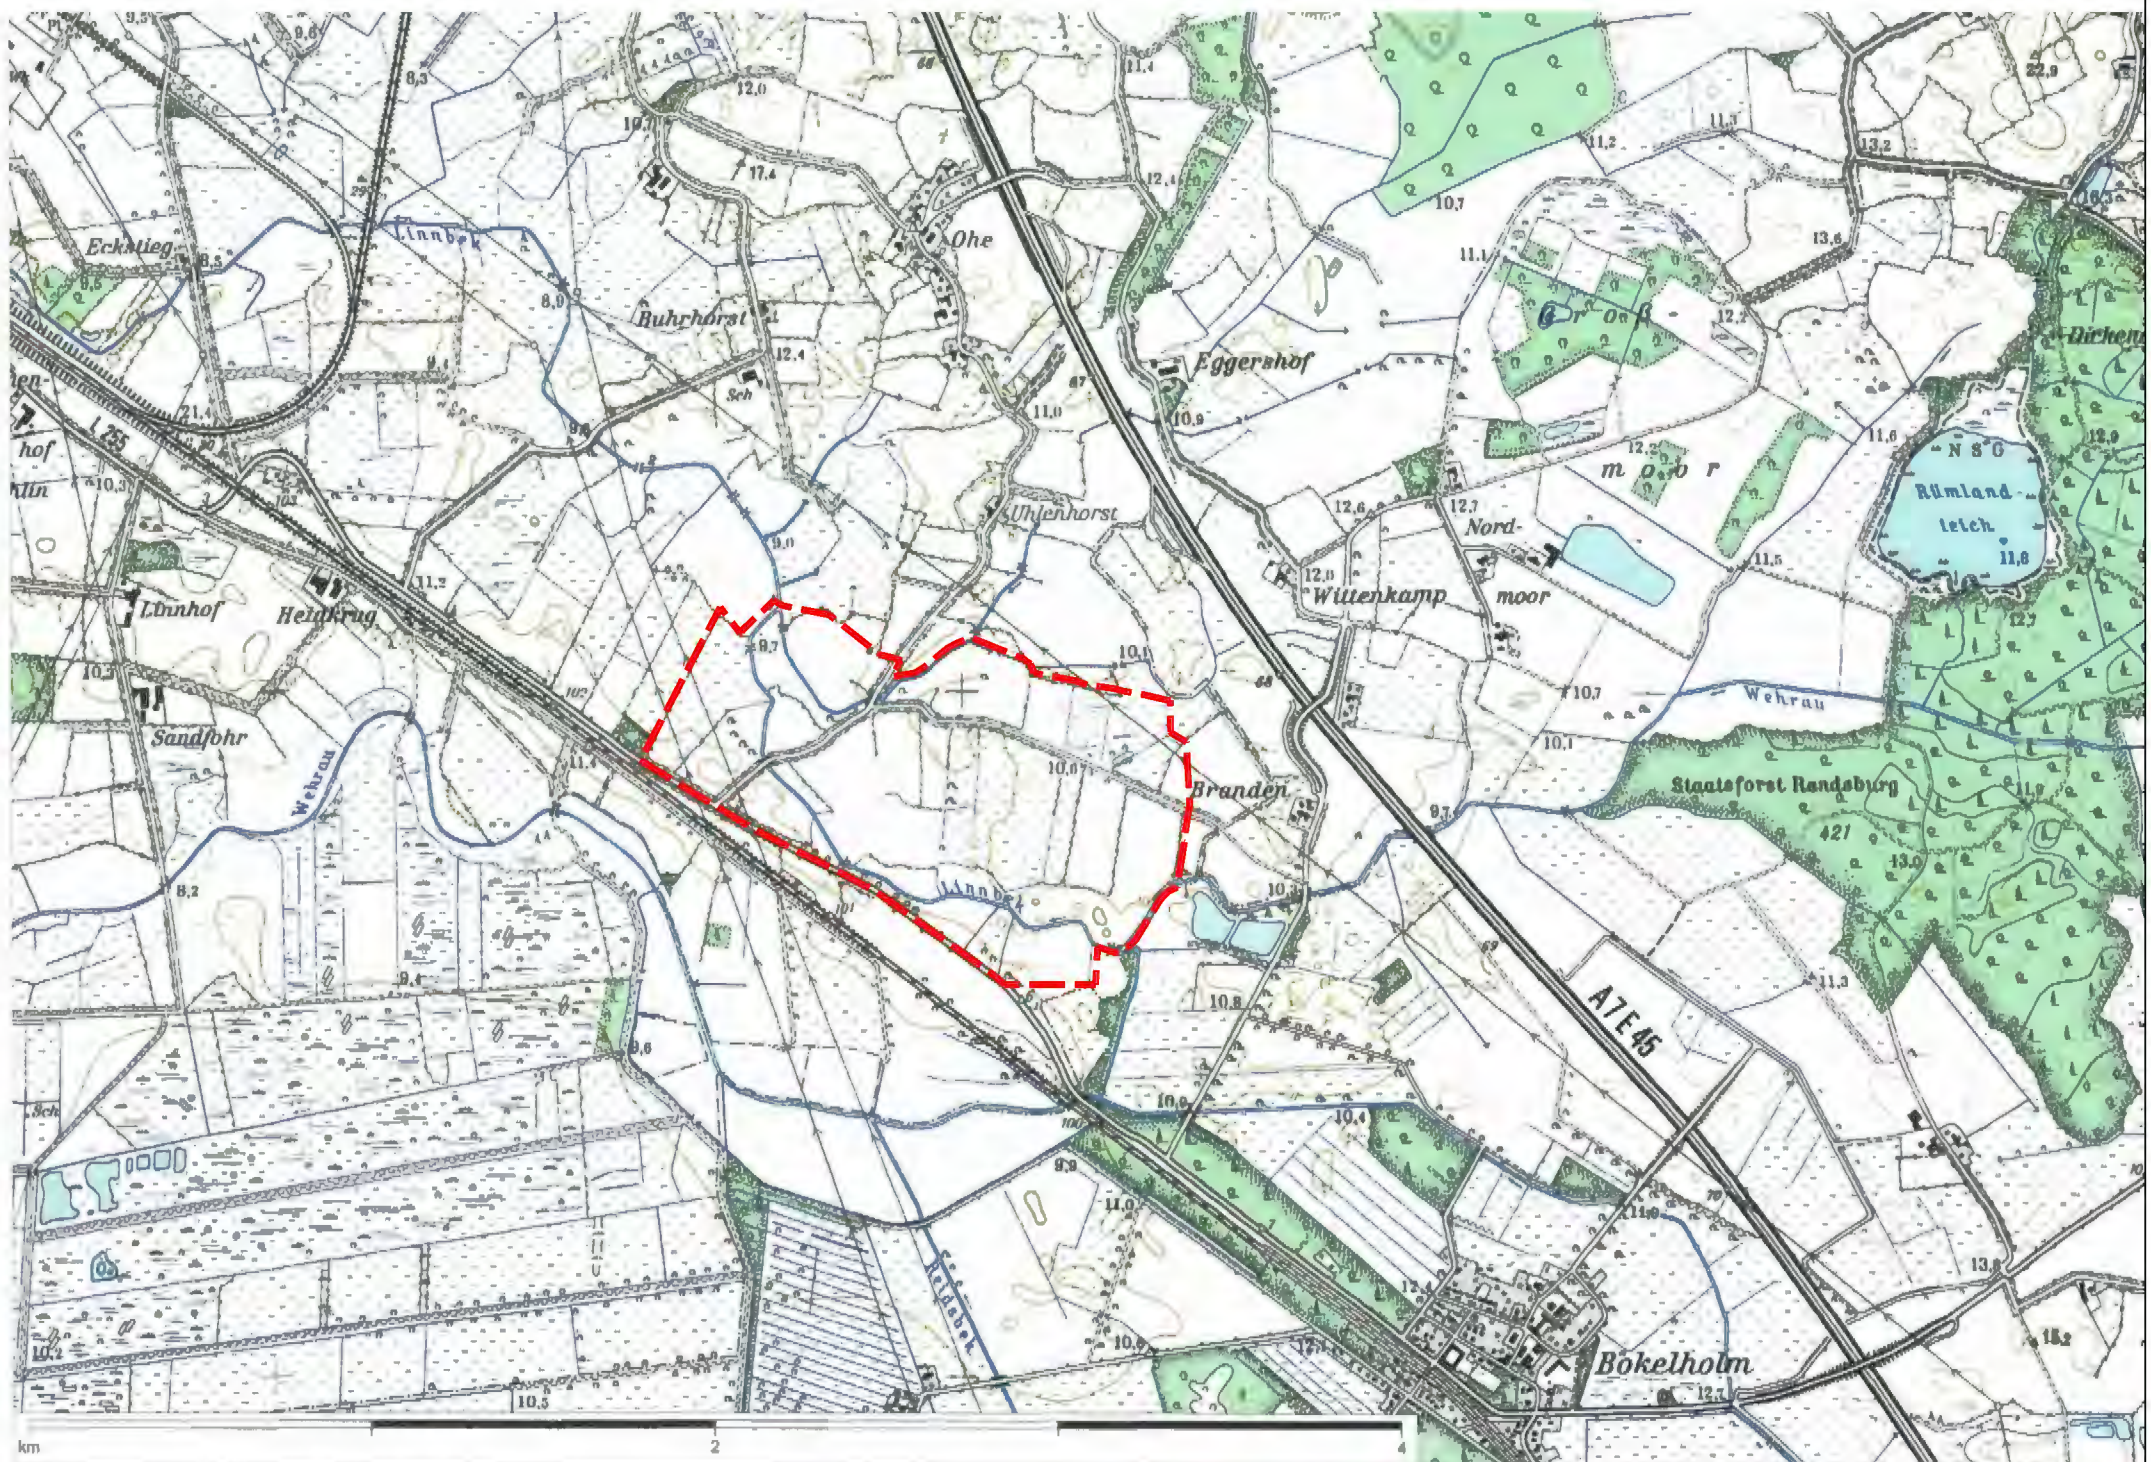

Sondersitzung der  
Gemeinde Schülldorf am  
09.01.2020; Anlage zur  
Veränderungssperre  
(Übersichtspläne)

Top. Karte 1:100000 Schleswig-Holstein/Hamburg  
© Landesvermessungsamt Schleswig-Holstein, Bundesamt für Kartographie und Geodäsie 2005

Top. Karte 1:25000 Schleswig-Holstein/Hamburg  
© Landesvermessungsamt Schleswig-Holstein, Bundesamt für Kartographie und Geodäsie 2005

Sondersitzung der  
Gemeinde Schülldorf  
am 09.01.2020;  
Anlage zur  
Veränderungssperre  
(Planbereich ist rot  
umrandet)