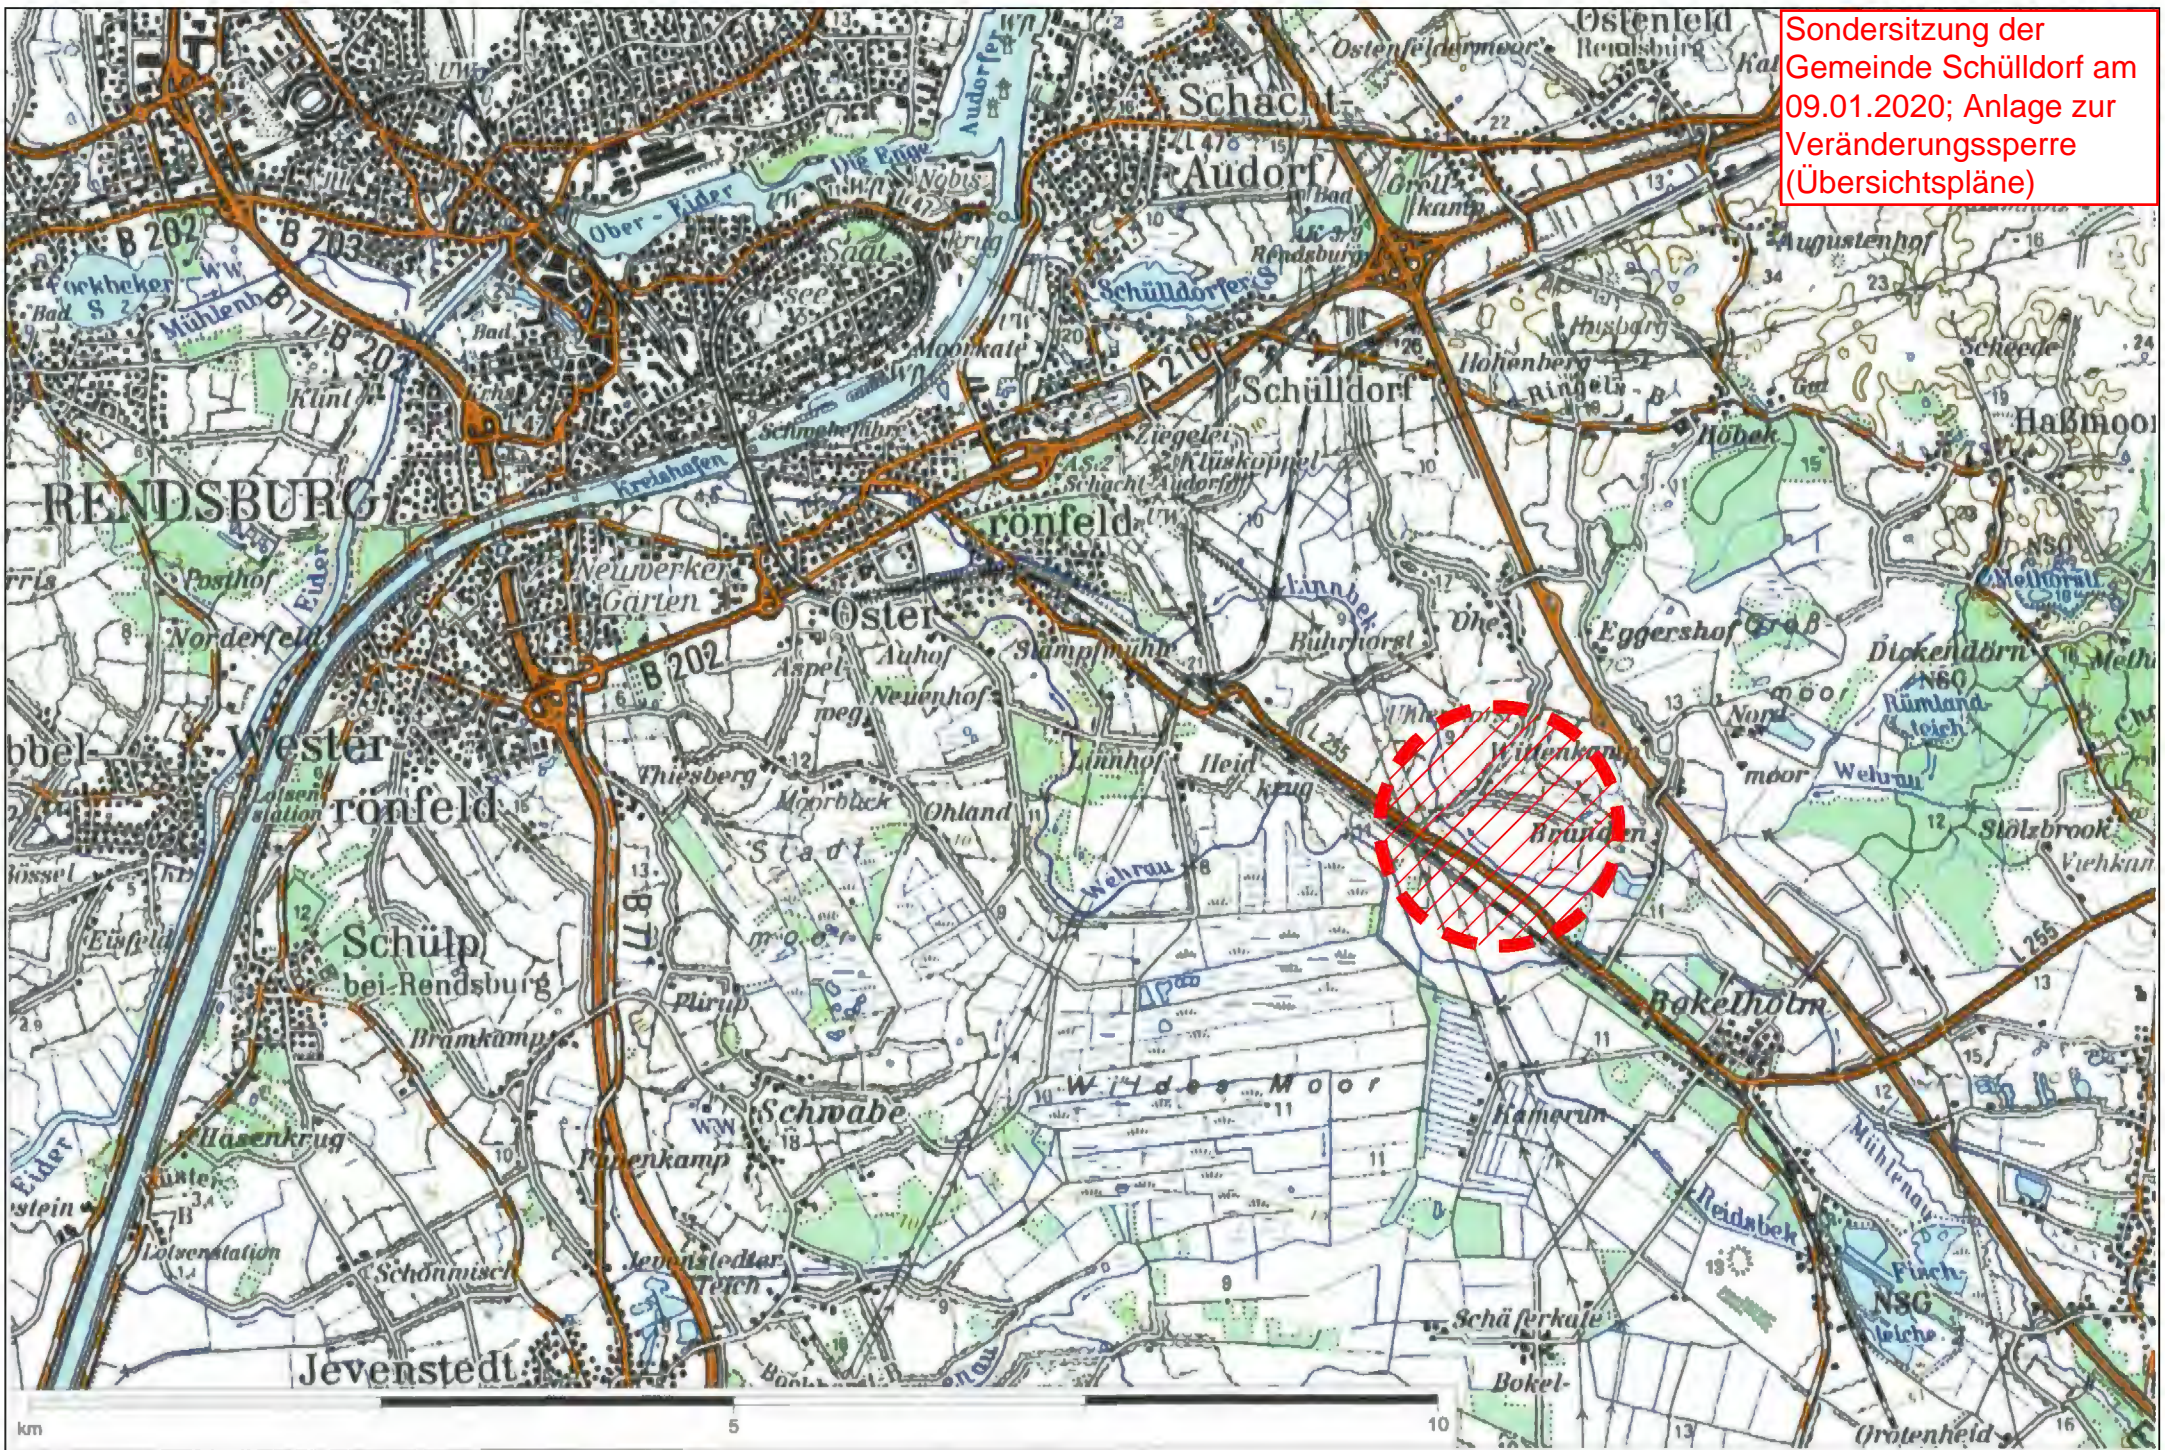

Sondersitzung der  
Gemeinde Schülldorf am  
09.01.2020; Anlage zur  
Veränderungssperre  
(Übersichtspläne)

Top. Karte 1:100000 Schleswig-Holstein/Hamburg  
© Landesvermessungsamt Schleswig-Holstein, Bundesamt für Kartographie und Geodäsie 2005

Top. Karte 1:25000 Schleswig-Holstein/Hamburg  
© Landesvermessungsamt Schleswig-Holstein, Bundesamt für Kartographie und Geodäsie 2005

Sondersitzung der  
Gemeinde Schülldorf  
am 09.01.2020;  
Anlage zur  
Veränderungssperre  
(Planbereich ist rot  
umrandet)