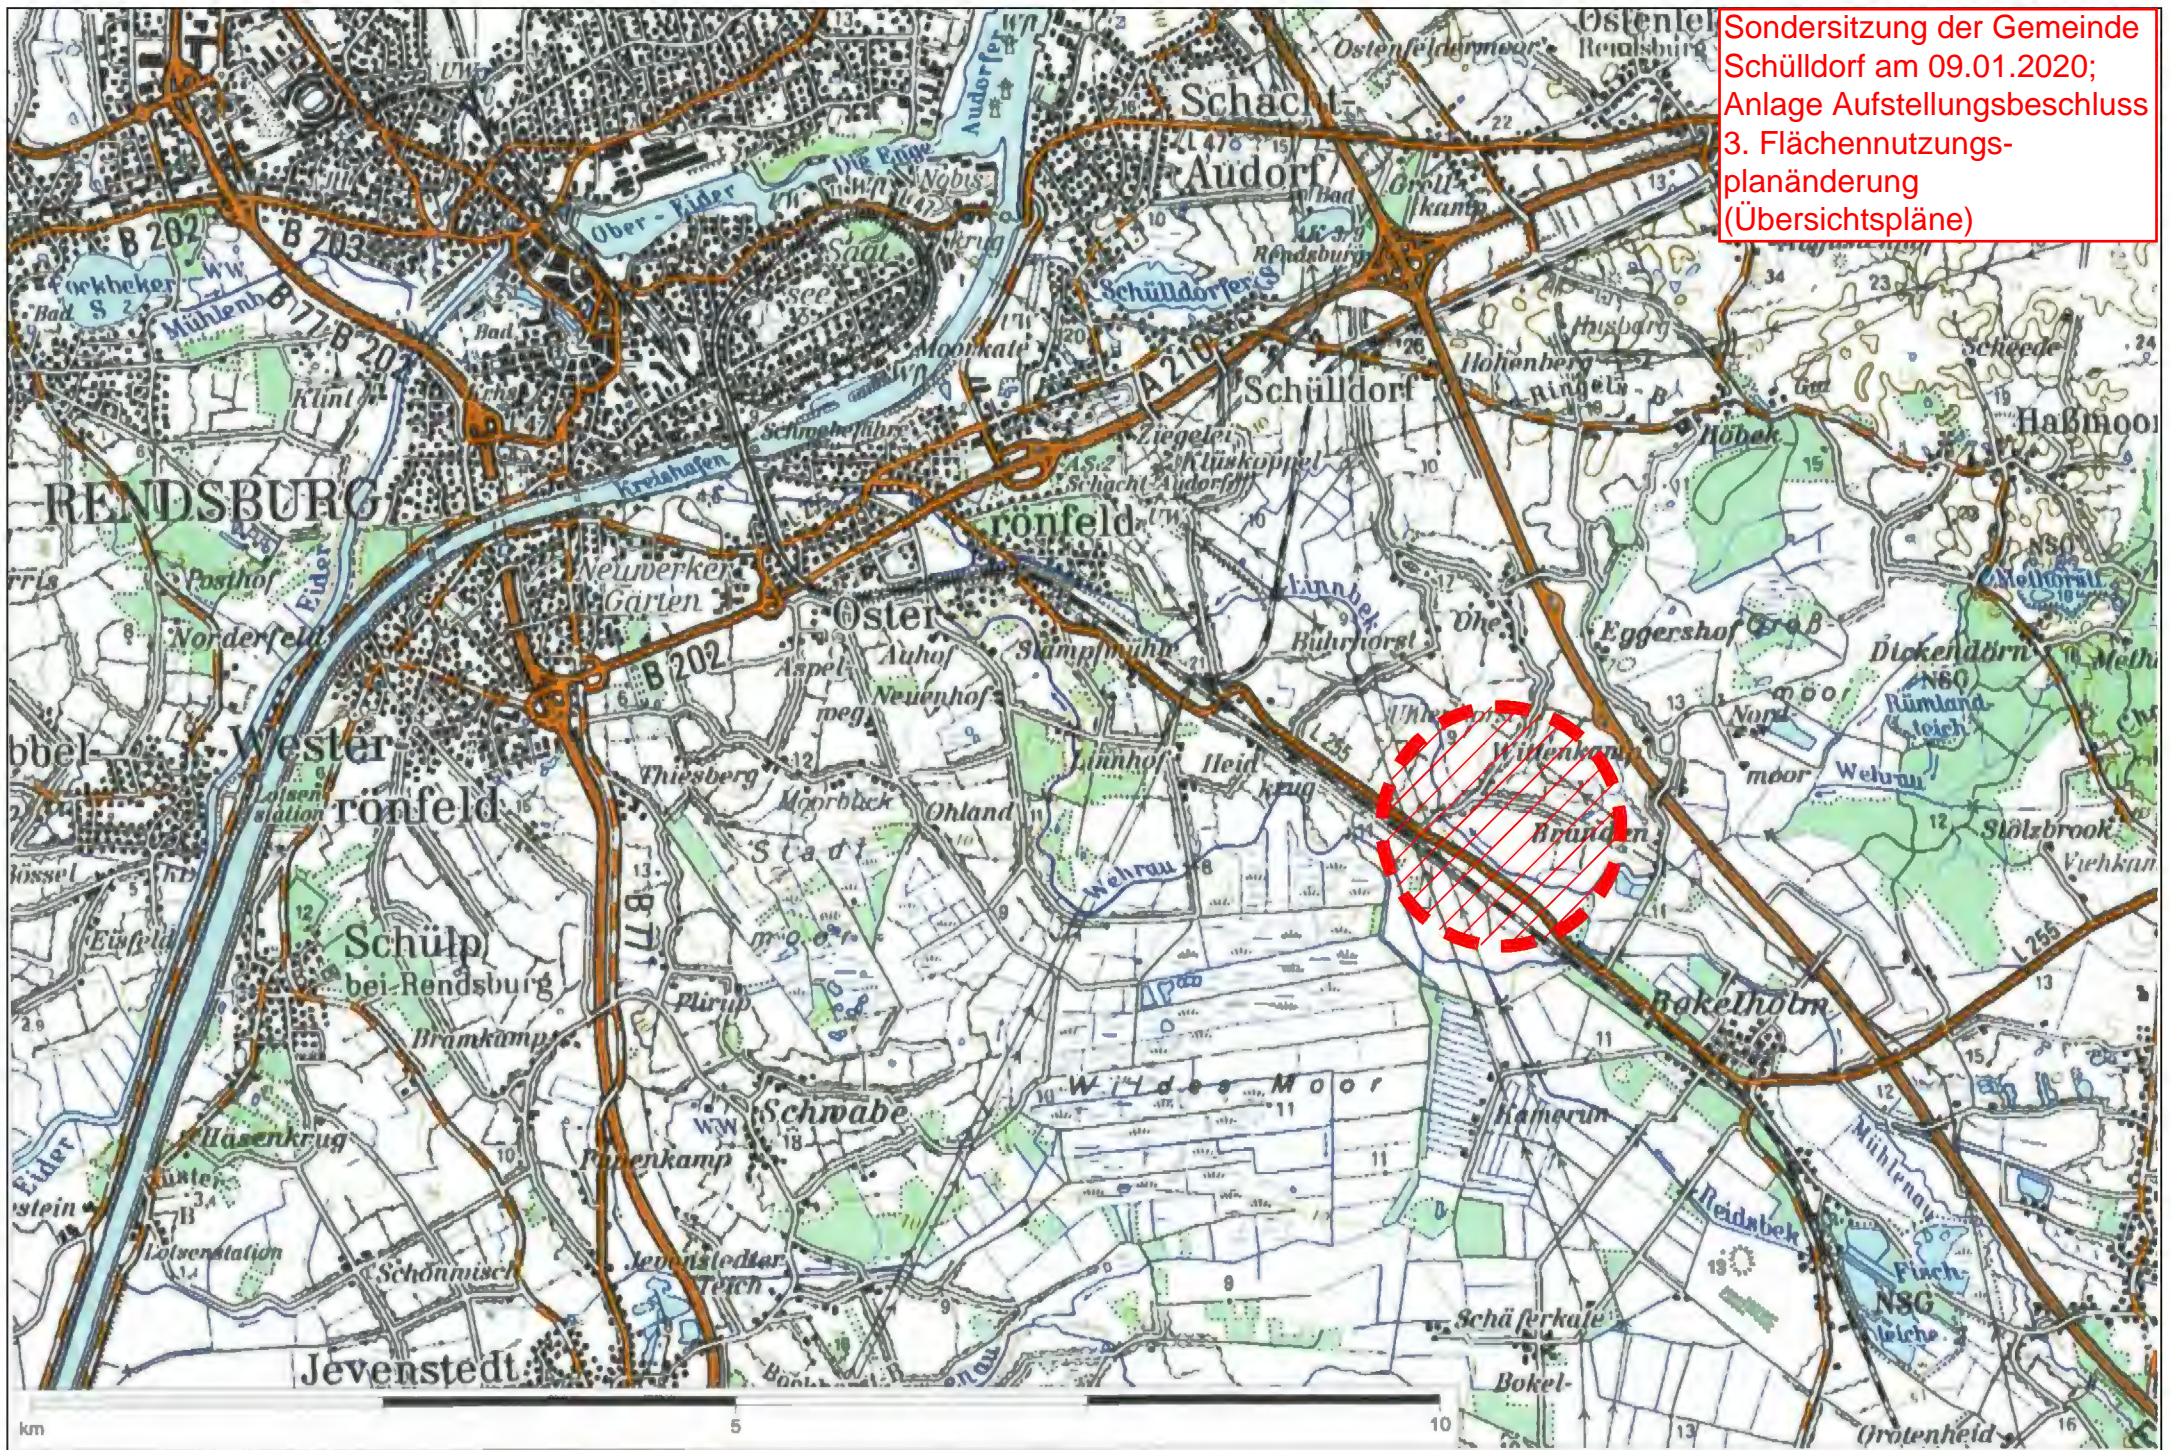

Sondersitzung der Gemeinde
Schülldorf am 09.01.2020;
Anlage Aufstellungsbeschluss
3. Flächennutzungs-
planänderung
(Übersichtspläne)

Top. Karte 1:100000 Schleswig-Holstein/Hamburg
© Landesvermessungsamt Schleswig-Holstein, Bundesamt für Kartographie und Geodäsie 2005

Top. Karte 1:25000 Schleswig-Holstein/Hamburg
© Landesvermessungsamt Schleswig-Holstein, Bundesamt für Kartographie und Geodäsie 2005